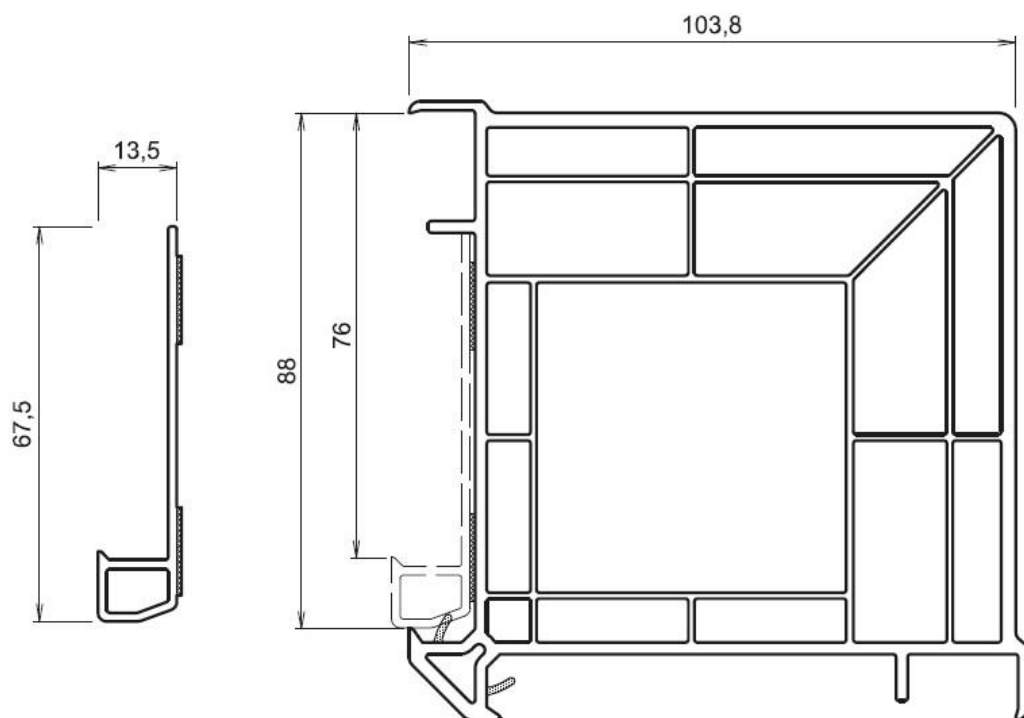

Genomgående mittpost 84mm

Används vid större konstruktioner för förbättrad styrka mot vindlast.

Kopplingsregel

Används för att sammanfoga fönster/dörr. Byggnadsmått 32mm.

Kopplingsregel används för att sammanfoga exempelvis en fönsterdörr med ett öppningsbart eller fast fönster. Gör att man slipper regla och klä med foder. Kopplingsregeln ska drevas med 20-35mm svällband med självhäftande tejp. Svällband ska appliceras på båda sidorna. Svällband ingår ej vid köp av regeln utan köpes löst i vår e-shop.

Den grövre delen ska vara utåt och den släta sidan inåt.

90 graders koppling

Komplett med adapter båda sidor

Art Nr. 8355 + 2st 76821

45 graders koppling

Komplett med adapter
båda sidor.

Art Nr. 8365 + 2st 76821