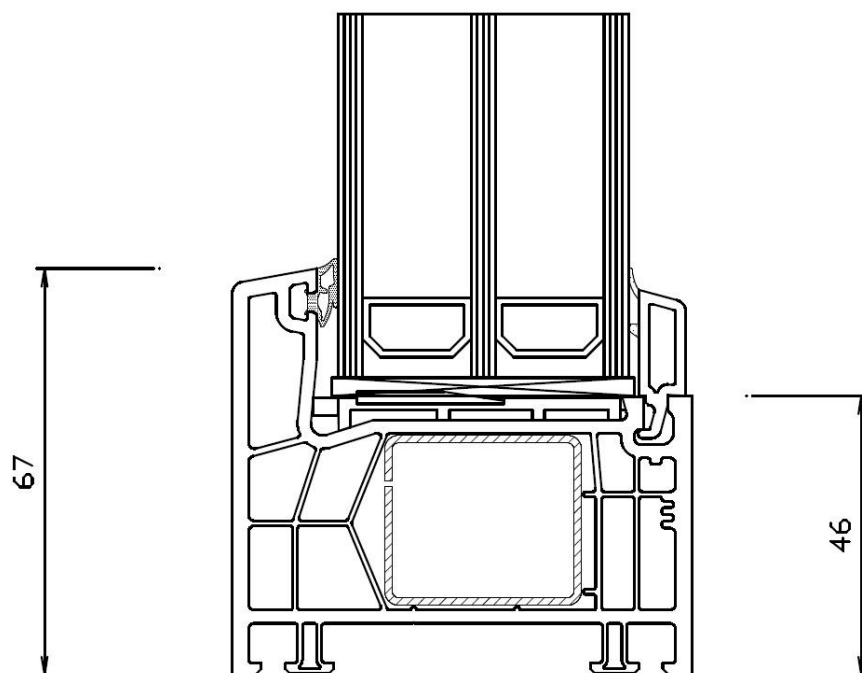

Profilöversikt PVC Fjord

Karmdjup: 76 mm

Profilhöjd öppningsbart fönster: 116 mm

Fast Fönster

2-glas 24mm glaskassett

TMP4/16Ar/Float4

Fast Fönster

3-glas 48mm glaskassett
TMP4/18Ar/Float4/18Ar/TMP4