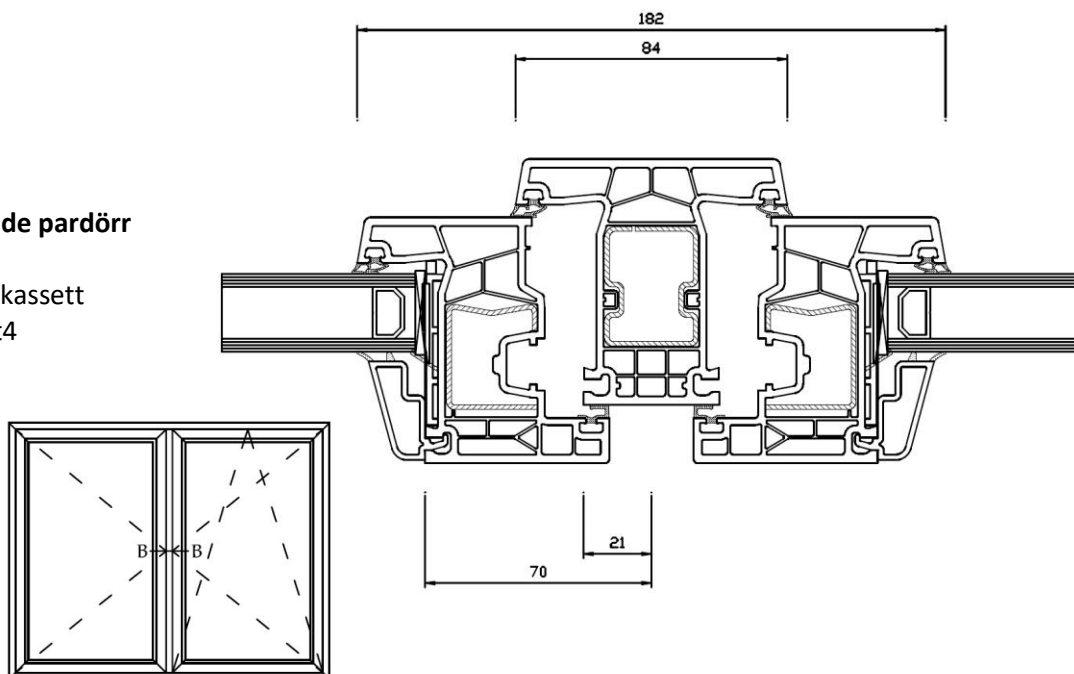

**2-luft & Inåtgående pardörr
FAST POST**
2-glas 24mm glaskassett
TMP4/16Ar/Float4