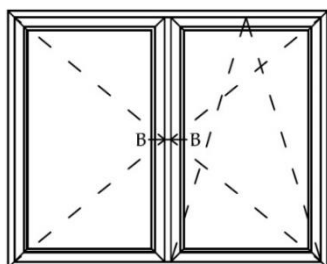

Profilöversikt PVC Fjord

Karmdjup: 76 mm

Profilhöjd öppningsbart fönster: 116 mm

Fast Fönster

2-glas 24mm glaskassett

TMP4/16Ar/Float4

Fast Fönster

3-glas 48mm glaskassett
TMP4/18Ar/Float4/18Ar/TMP4

**2-luft & Inåtgående pardörr
FAST POST**
2-glas 24mm glaskassett
TMP4/16Ar/Float4

2-luft & Inåtgående pardörr
FAST POST
 3-glas 48mm glaskassett
 TMP4/18Ar/Float4/18Ar/TMP4

2-luft & Inåtgående pardörr
MEDFÖLJANDE MITTPOST
 2-glas 24mm glaskassett
 TMP4/16Ar/Float4