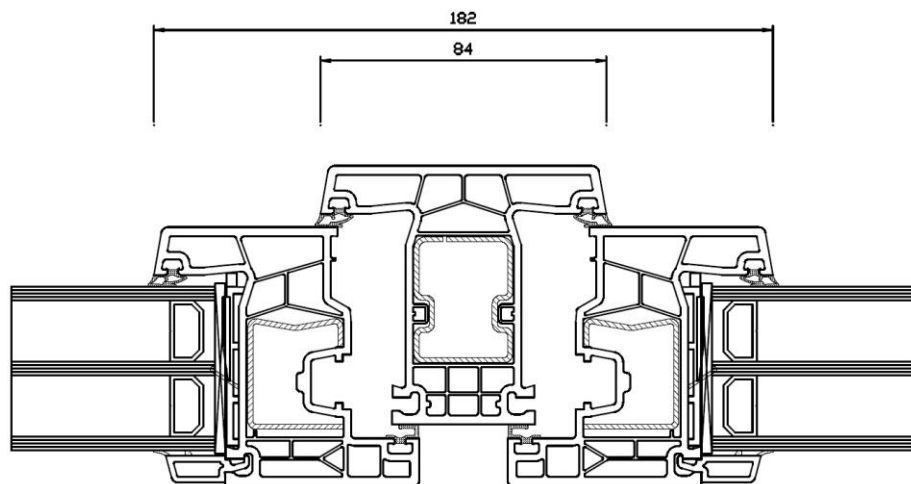

Profilöversikt PVC Fjord

Karmdjup: 76 mm

Profilhöjd öppningsbart fönster: 116 mm

Fast Fönster

2-glas 24mm glaskassett

TMP4/16Ar/Float4

Fast Fönster

3-glas 48mm glaskassett
TMP4/18Ar/Float4/18Ar/TMP4

**2-luft & Inåtgående pardörr
FAST POST**
2-glas 24mm glaskassett
TMP4/16Ar/Float4

2-luft & Inåtgående pardörr
FAST POST
 3-glas 48mm glaskassett
 TMP4/18Ar/Float4/18Ar/TMP4

2-luft & Inåtgående pardörr
MEDFÖLJANDE MITTPOST
 2-glas 24mm glaskassett
 TMP4/16Ar/Float4