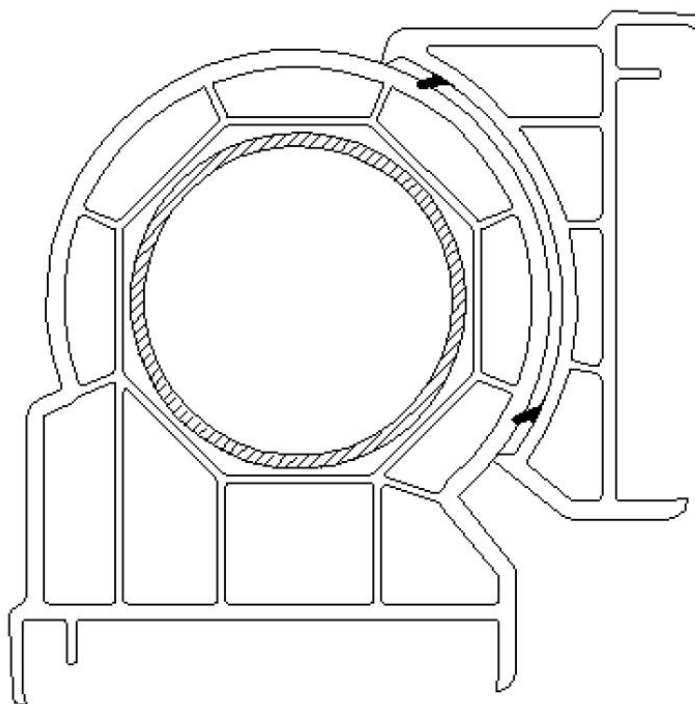

Markfäste går att beställa (ingår ej)

Art Nr. S081