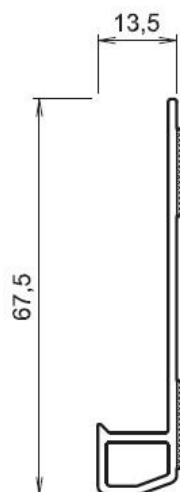

Profilöversikt PVC Fjord

Karmdjup: 76 mm

Profilhöjd öppningsbart fönster: 116 mm

Fast Fönster

2-glas 24mm glaskassett

TMP4/16Ar/Float4

Fast Fönster

3-glas 48mm glaskassett
TMP4/18Ar/Float4/18Ar/TMP4

Nordiska Fönster i Ängelholm AB
Lagegatan 24 262 71 Ängelholm
Tel: 0431-37 14 00

Genomgående mittpost 68mm

Standard mittpost för fasta och öppningsbara fönster.
(större lösningar kan kräva 84mm mittpost)

Genomgående mittpost 84mm

Används vid större konstruktioner för förbättrad styrka mot vindlast.

Kopplingsregel

Används för att sammanfoga fönster/dörr. Byggnadsmått 32mm.

Kopplingsregel används för att sammanfoga exempelvis en fönsterdörr med ett öppningsbart eller fast fönster. Gör att man slipper regla och klä med foder. Kopplingsregeln ska drevas med 20-35mm svällband med självhäftande tejp. Svällband ska appliceras på båda sidorna. Svällband ingår ej vid köp av regeln utan köpes löst i vår e-shop.

Den grövre delen ska vara utåt och den släta sidan inåt.

90 graders koppling

Komplett med adapter båda sidor

Art Nr. 8355 + 2st 76821

45 graders koppling

Komplett med adapter
båda sidor.

Art Nr. 8365 + 2st 76821