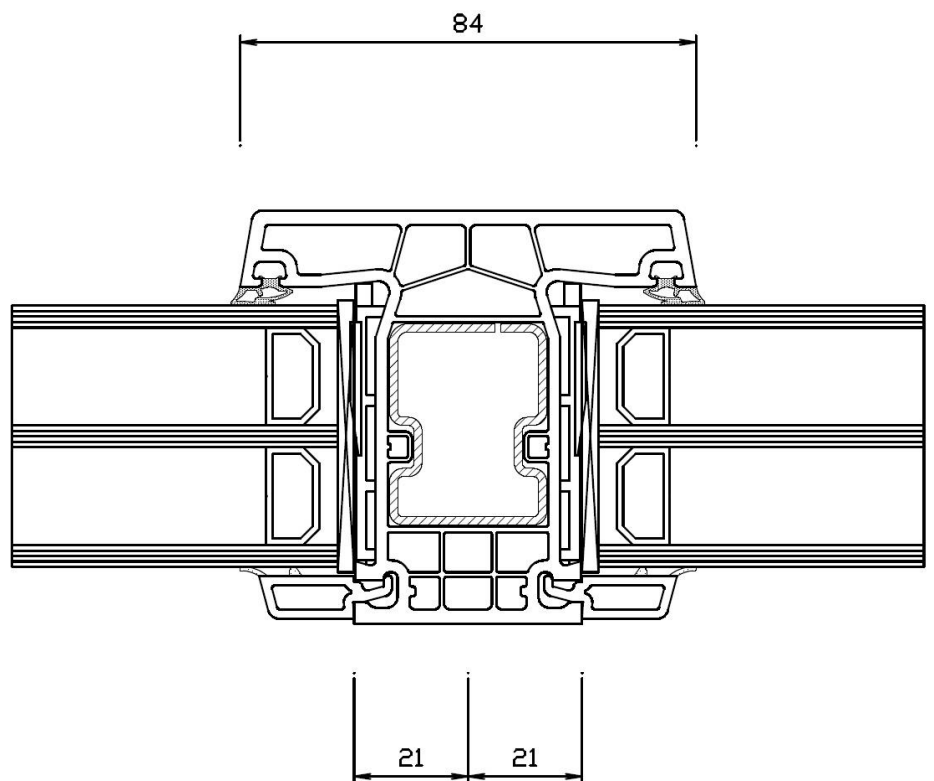

Nordiska Fönster i Ängelholm AB
Lagegatan 24 262 71 Ängelholm
Tel: 0431-37 14 00

Genomgående mittpost 68mm

Standard mittpost för fasta och öppningsbara fönster.
(större lösningar kan kräva 84mm mittpost)

Genomgående mittpost 84mm

Används vid större konstruktioner för förbättrad styrka mot vindlast.

Kopplingsregel

Används för att sammanfoga fönster/dörr. Byggnadsmått 32mm.

Kopplingsregel används för att sammanfoga exempelvis en fönsterdörr med ett öppningsbart eller fast fönster. Gör att man slipper regla och klä med foder. Kopplingsregeln ska drevas med 20-35mm svällband med självhäftande tejp. Svällband ska appliceras på båda sidorna. Svällband ingår ej vid köp av regeln utan köpes löst i vår e-shop.

Den grövre delen ska vara utåt och den släta sidan inåt.

90 graders koppling

Komplett med adapter båda sidor

Art Nr. 8355 + 2st 76821

45 graders koppling

Komplett med adapter
båda sidor.

Art Nr. 8365 + 2st 76821