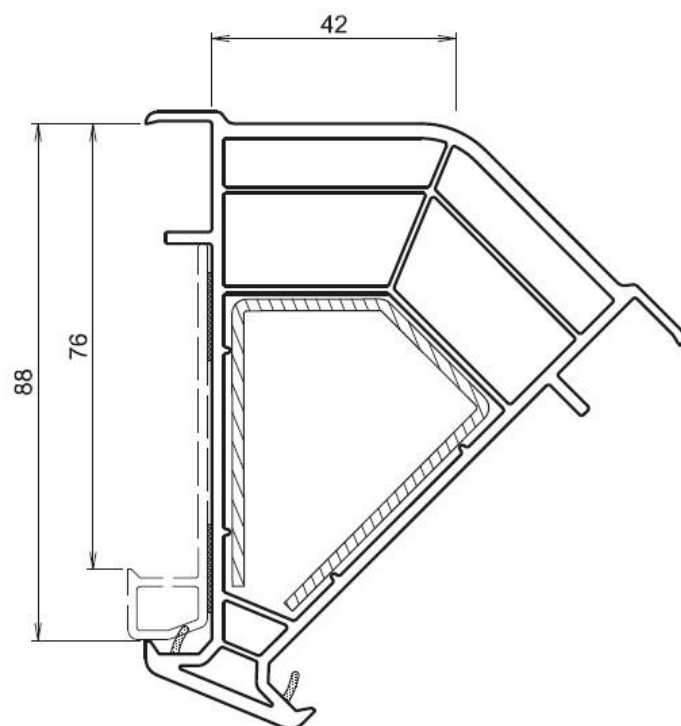

Genomgående mittpost 84mm

Används vid större konstruktioner för förbättrad styrka mot vindlast.

Kopplingsregel

Används för att sammanfoga fönster/dörr. Byggnadsmått 32mm.

Kopplingsregel används för att sammanfoga exempelvis en fönsterdörr med ett öppningsbart eller fast fönster. Gör att man slipper regla och klä med foder. Kopplingsregeln ska drevas med 20-35mm svällband med självhäftande tejp. Svällband ska appliceras på båda sidorna. Svällband ingår ej vid köp av regeln utan köpes löst i vår e-shop.

Den grövre delen ska vara utåt och den släta sidan inåt.

90 graders koppling

Komplett med adapter båda sidor

Art Nr. 8355 + 2st 76821

45 graders koppling

Komplett med adapter
båda sidor.

Art Nr. 8365 + 2st 76821