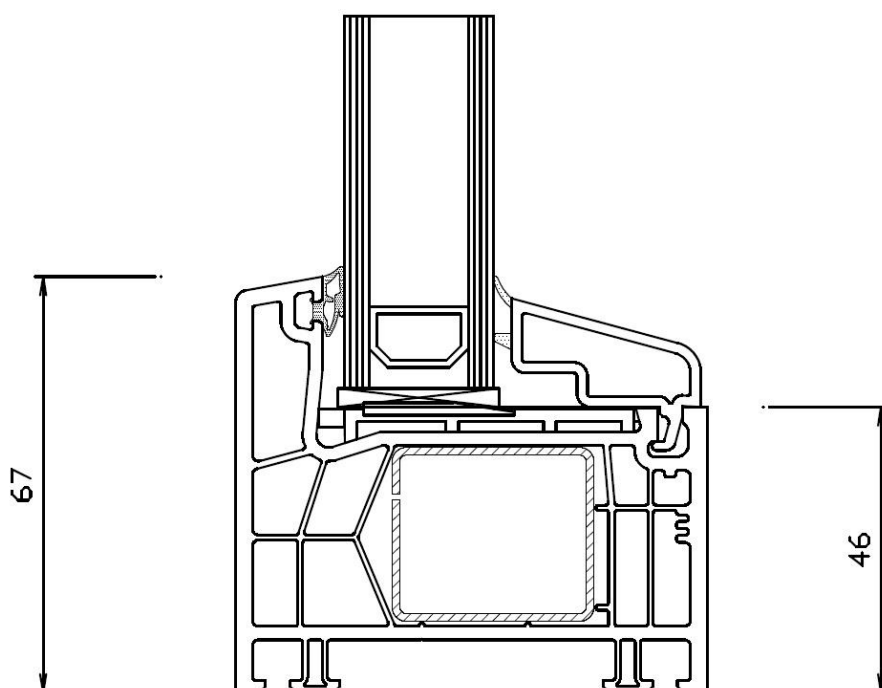

Profilöversikt PVC Fjord

Karmdjup: 76 mm

Profilhöjd öppningsbart fönster: 116 mm

Fast Fönster

2-glas 24mm glaskassett

TMP4/16Ar/Float4

Fast Fönster

3-glas 48mm glaskassett
TMP4/18Ar/Float4/18Ar/TMP4

**2-luft & Inåtgående pardörr
FAST POST**
2-glas 24mm glaskassett
TMP4/16Ar/Float4

2-luft & Inåtgående pardörr
FAST POST
 3-glas 48mm glaskassett
 TMP4/18Ar/Float4/18Ar/TMP4

2-luft & Inåtgående pardörr
MEDFÖLJANDE MITTPOST
 2-glas 24mm glaskassett
 TMP4/16Ar/Float4