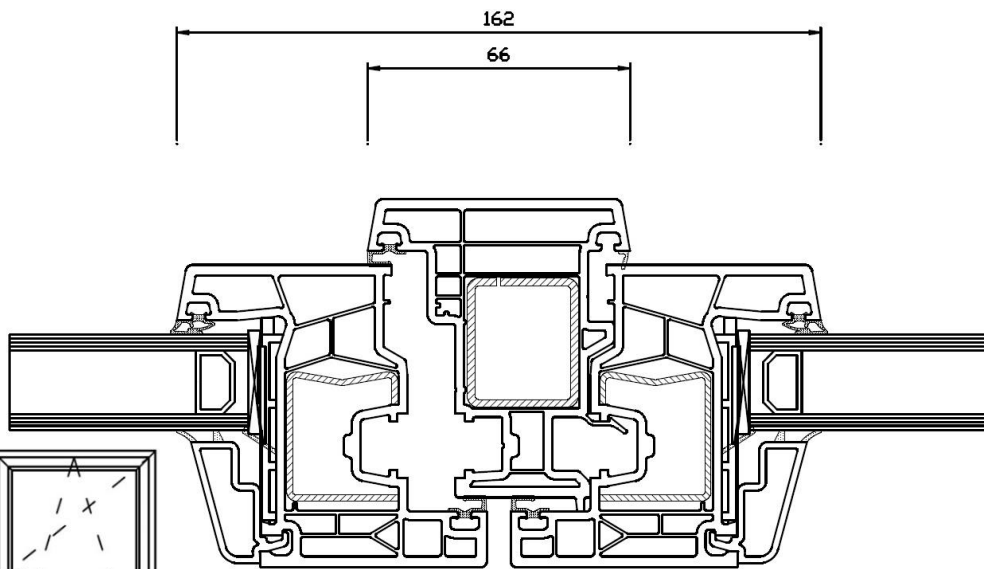

Profilöversikt PVC Fjord

Karmdjup: 76 mm

Profilhöjd öppningsbart fönster: 116 mm

Fast Fönster

2-glas 24mm glaskassett

TMP4/16Ar/Float4

Fast Fönster

3-glas 48mm glaskassett
TMP4/18Ar/Float4/18Ar/TMP4

**2-luft & Inåtgående pardörr
FAST POST**
2-glas 24mm glaskassett
TMP4/16Ar/Float4

2-luft & Inåtgående pardörr
FAST POST
 3-glas 48mm glaskassett
 TMP4/18Ar/Float4/18Ar/TMP4

2-luft & Inåtgående pardörr
MEDFÖLJANDE MITTPOST
 2-glas 24mm glaskassett
 TMP4/16Ar/Float4