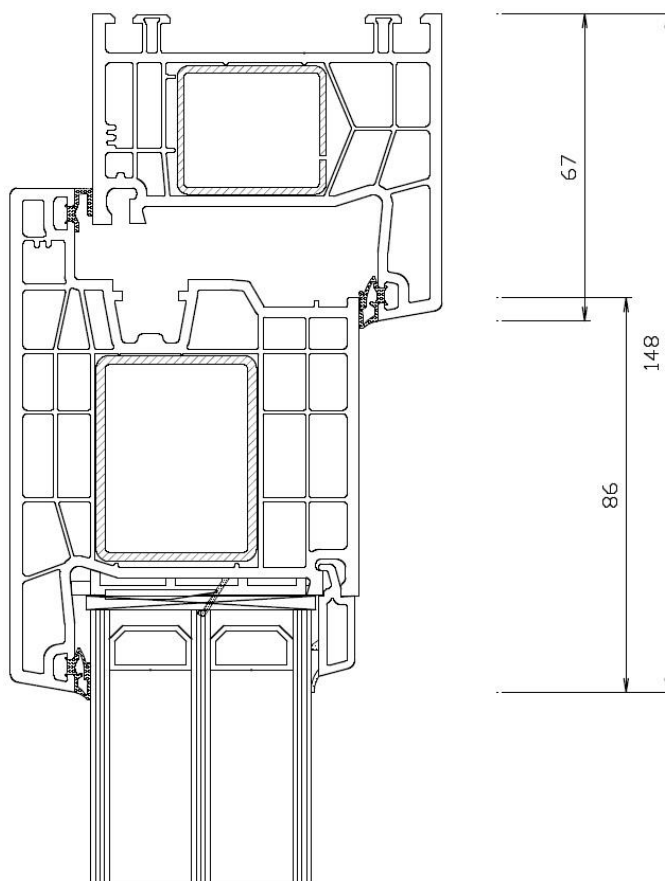

Utåtgående Fönsterdörr
Ovandel och karmsida
3-glas 48mm glaskassett
TMP4/18Ar/Float4/18Ar/TMP4

Skjuddörr med tilt-funktion – tröskel.
3-glas 48mm glaskassett.
Insida tröskel kan ej sänkas ner.