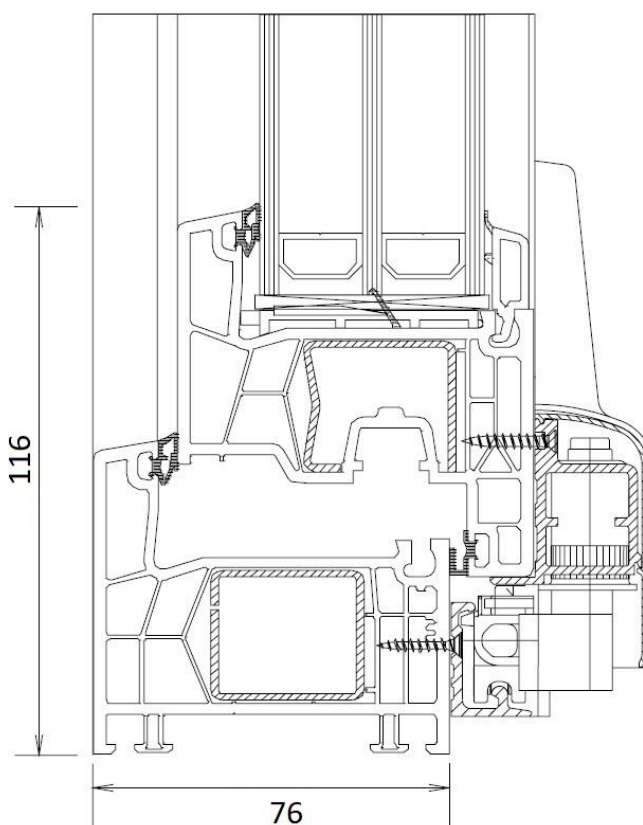

Nordiska Fönster

Nordiska Fönster i Ängelholm AB
Lagegatan 24 262 71 Ängelholm
Tel: 0431-37 14 00