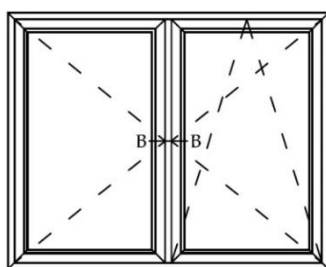

Profilöversikt PVC Fjord

Karmdjup: 76 mm

Profilhöjd öppningsbart fönster: 116 mm

Fast Fönster

2-glas 24mm glaskassett

TMP4/16Ar/Float4

Fast Fönster

3-glas 48mm glaskassett
TMP4/18Ar/Float4/18Ar/TMP4

**2-luft & Inåtgående pardörr
FAST POST**
2-glas 24mm glaskassett
TMP4/16Ar/Float4

2-luft & Inåtgående pardörr
FAST POST
 3-glas 48mm glaskassett
 TMP4/18Ar/Float4/18Ar/TMP4

2-luft & Inåtgående pardörr
MEDFÖLJANDE MITTPOST
 2-glas 24mm glaskassett
 TMP4/16Ar/Float4