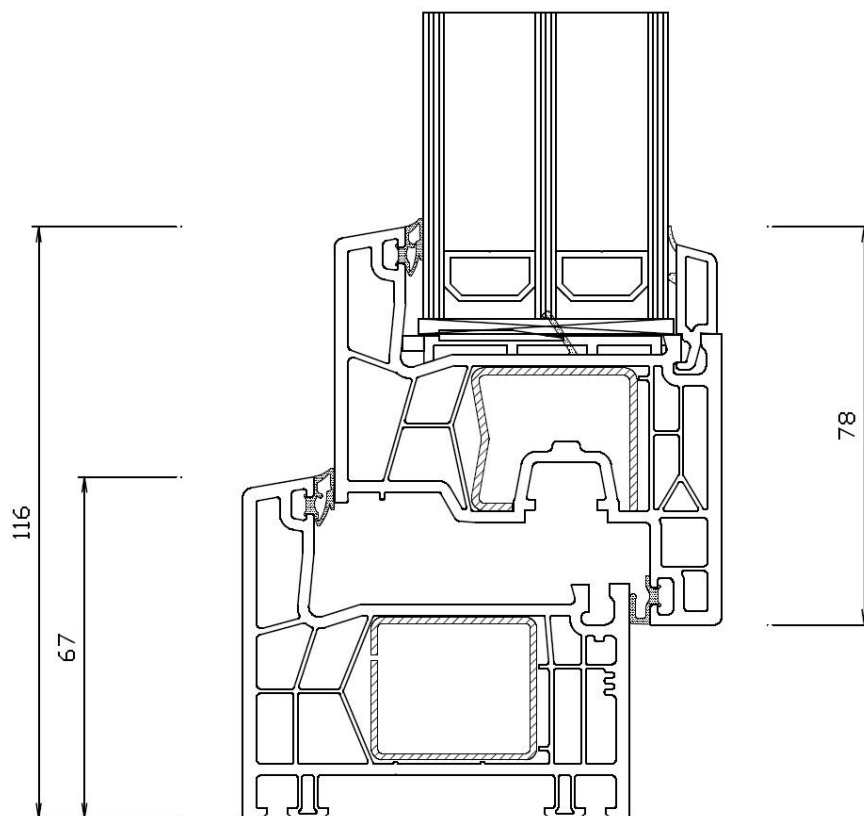

Profilöversikt PVC Fjord

Karmdjup: 76 mm

Profilhöjd öppningsbart fönster: 116 mm

Fast Fönster

2-glas 24mm glaskassett

TMP4/16Ar/Float4

Fast Fönster

3-glas 48mm glaskassett
TMP4/18Ar/Float4/18Ar/TMP4

**2-luft & Inåtgående pardörr
FAST POST**
2-glas 24mm glaskassett
TMP4/16Ar/Float4

2-luft & Inåtgående pardörr
FAST POST
 3-glas 48mm glaskassett
 TMP4/18Ar/Float4/18Ar/TMP4

2-luft & Inåtgående pardörr
MEDFÖLJANDE MITTPOST
 2-glas 24mm glaskassett
 TMP4/16Ar/Float4