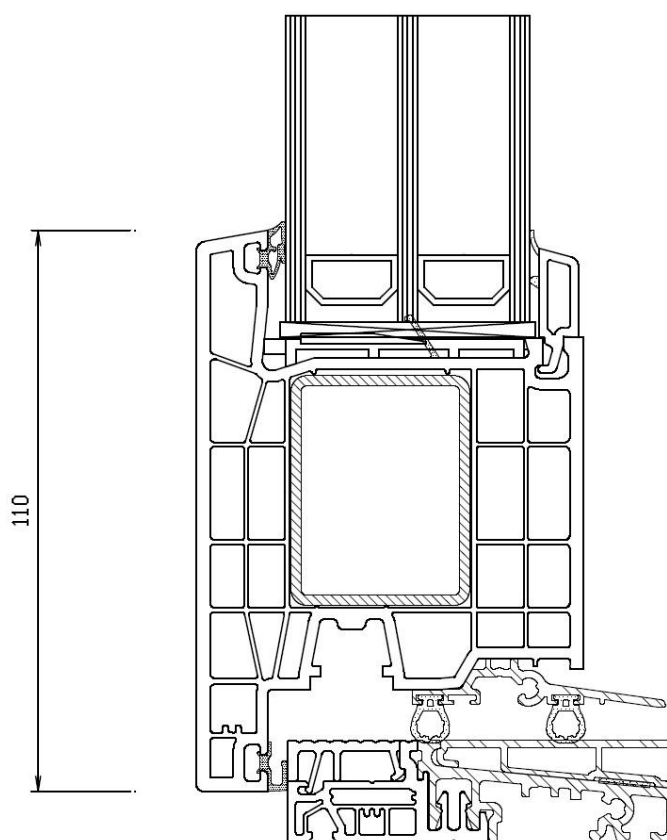

Utåtgående Fönsterdörr
Låg tröskel med aluminium
2-glas 24mm glaskassett
TMP4/16Ar/Float4
Tröskelhöjd: 20 mm