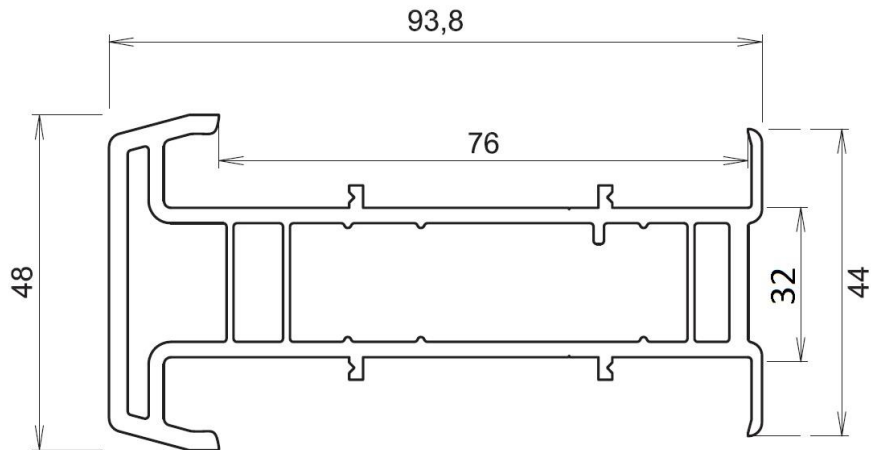

Nordiska Fönster i Ängelholm AB
Lagegatan 24 262 71 Ängelholm
Tel: 0431-37 14 00

Genomgående mittpost 68mm

Standard mittpost för fasta och öppningsbara fönster.
(större lösningar kan kräva 84mm mittpost)

Genomgående mittpost 84mm

Används vid större konstruktioner för förbättrad styrka mot vindlast.

Kopplingsregel

Används för att sammanfoga fönster/dörr. Byggnadsmått 32mm.

Kopplingsregel används för att sammanfoga exempelvis en fönsterdörr med ett öppningsbart eller fast fönster. Gör att man slipper regla och klä med foder. Kopplingsregeln ska drevas med 20-35mm svällband med självhäftande tejp. Svällband ska appliceras på båda sidorna. Svällband ingår ej vid köp av regeln utan köpes löst i vår e-shop.

Den grövre delen ska vara utåt och den släta sidan inåt.

90 graders koppling

Komplett med adapter båda sidor

Art Nr. 8355 + 2st 76821

45 graders koppling

Komplett med adapter
båda sidor.

Art Nr. 8365 + 2st 76821