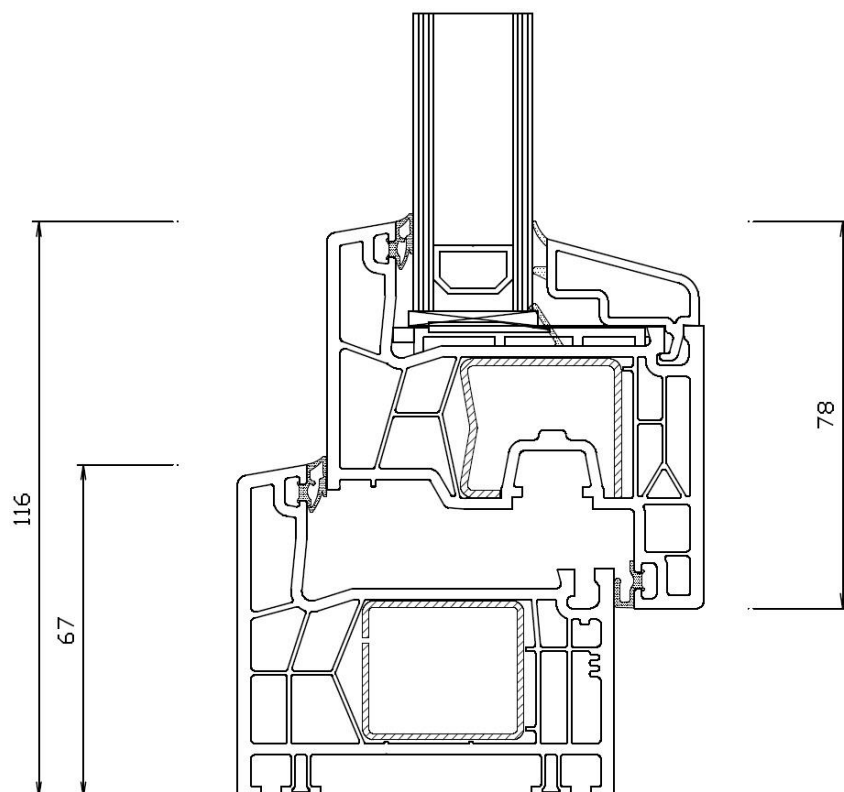

Öppningsbart Dreh-Kipp & Inåtgående Fönsterdörr

2-glas 24mm glaskassett
TMP4/16Ar/Float4

Nordiska Fönster

Nordiska Fönster i Ängelholm AB
Lagegatan 24 262 71 Ängelholm
Tel: 0431-37 14 00