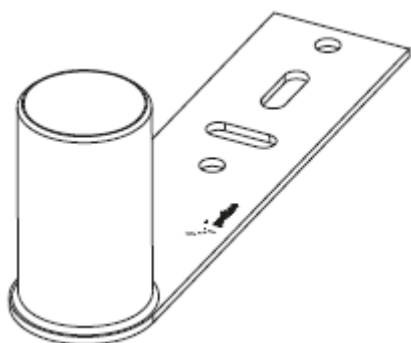

Genomgående mittpost 84mm

Används vid större konstruktioner för förbättrad styrka mot vindlast.

Kopplingsregel

Används för att sammanfoga fönster/dörr. Byggnadsmått 32mm.

Kopplingsregel används för att sammanfoga exempelvis en fönsterdörr med ett öppningsbart eller fast fönster. Gör att man slipper regla och klä med foder. Kopplingsregeln ska drevas med 20-35mm svällband med självhäftande tejp. Svällband ska appliceras på båda sidorna. Svällband ingår ej vid köp av regeln utan köpes löst i vår e-shop.

Den grövre delen ska vara utåt och den släta sidan inåt.

90 graders koppling

Komplett med adapter båda sidor

Art Nr. 8355 + 2st 76821

45 graders koppling

Komplett med adapter
båda sidor.

Art Nr. 8365 + 2st 76821

Ställbar koppling med kraftig förstärkning

Kan ställas i valfri vinkel.

Komplett med adapter båda sidor.

Markfäste går att beställa (ingår ej)

Art Nr. S081

Isolerpaket (ingår ej)
Art nr. I042

Nordiska Fönster