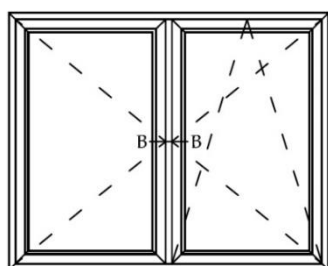

2-luft & Inåtgående pardörr
MEDFÖLJANDE MITTPOST
3-glas 48mm glaskassett
TMP4/18Ar/Float4/18Ar/TMP4