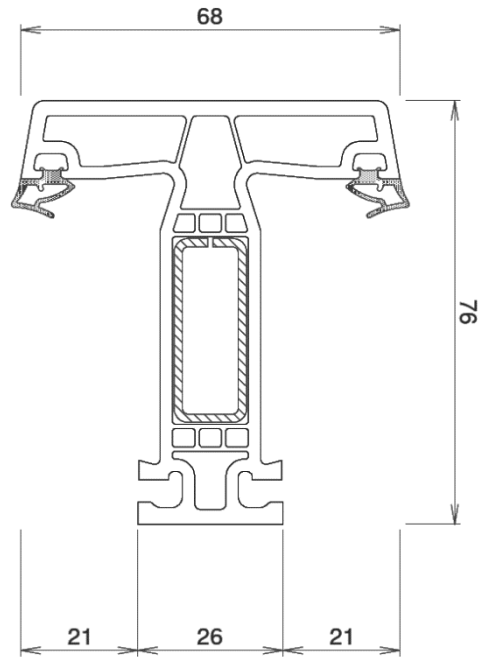

Utåtgående Fönsterdörr
Ovandel och karmsida
3-glas 48mm glaskassett
TMP4/18Ar/Float4/18Ar/TMP4

Skjuddörr med tilt-funktion – tröskel.
3-glas 48mm glaskassett.
Insida tröskel kan ej sänkas ner.

Nordiska Fönster

Nordiska Fönster i Ängelholm AB
Lagegatan 24 262 71 Ängelholm
Tel: 0431-37 14 00

Genomgående mittpost 68mm

Standard mittpost för fasta och öppningsbara fönster.
(större lösningar kan kräva 84mm mittpost)

Genomgående mittpost 84mm

Används vid större konstruktioner för förbättrad styrka mot vindlast.

Kopplingsregel

Används för att sammanfoga fönster/dörr. Byggnadsmått 32mm.

Kopplingsregel används för att sammanfoga exempelvis en fönsterdörr med ett öppningsbart eller fast fönster. Gör att man slipper regla och klä med foder. Kopplingsregeln ska drevas med 20-35mm svällband med självhäftande tejp. Svällband ska appliceras på båda sidorna. Svällband ingår ej vid köp av regeln utan köpes löst i vår e-shop.

Den grövre delen ska vara utåt och den släta sidan inåt.

90 graders koppling

Komplett med adapter båda sidor

Art Nr. 8355 + 2st 76821

45 graders koppling

Komplett med adapter
båda sidor.

Art Nr. 8365 + 2st 76821