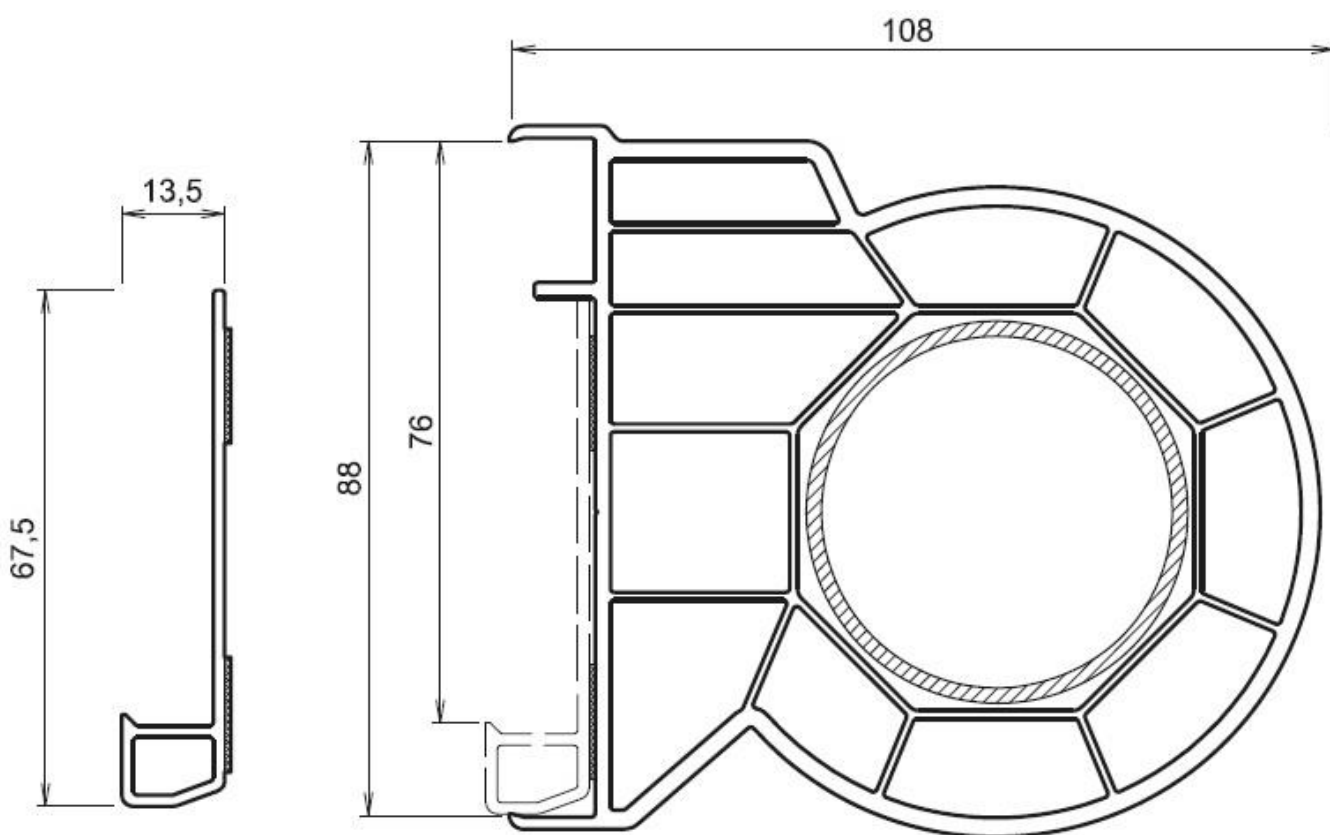

Genomgående mittpost 84mm

Används vid större konstruktioner för förbättrad styrka mot vindlast.

Kopplingsregel

Används för att sammanfoga fönster/dörr. Byggnadsmått 32mm.

Kopplingsregel används för att sammanfoga exempelvis en fönsterdörr med ett öppningsbart eller fast fönster. Gör att man slipper regla och klä med foder. Kopplingsregeln ska drevas med 20-35mm svällband med självhäftande tejp. Svällband ska appliceras på båda sidorna. Svällband ingår ej vid köp av regeln utan köpes löst i vår e-shop.

Den grövre delen ska vara utåt och den släta sidan inåt.

90 graders koppling

Komplett med adapter båda sidor

Art Nr. 8355 + 2st 76821

45 graders koppling

Komplett med adapter
båda sidor.

Art Nr. 8365 + 2st 76821

Ställbar koppling med kraftig förstärkning

Kan ställas i valfri vinkel.

Komplett med adapter båda sidor.

Markfäste går att beställa (ingår ej)

Art Nr. S081

Isolerpaket (ingår ej)
Art nr. I042

Nordiska Fönster