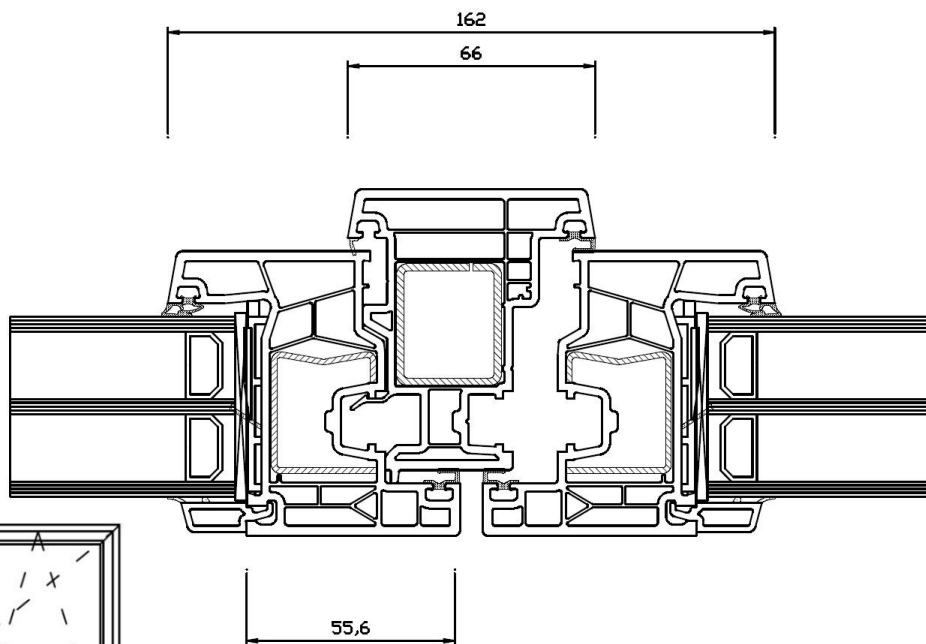

2-luft & Inåtgående pardörr
MEDFÖLJANDE MITTPOST
3-glas 48mm glaskassett
TMP4/18Ar/Float4/18Ar/TMP4